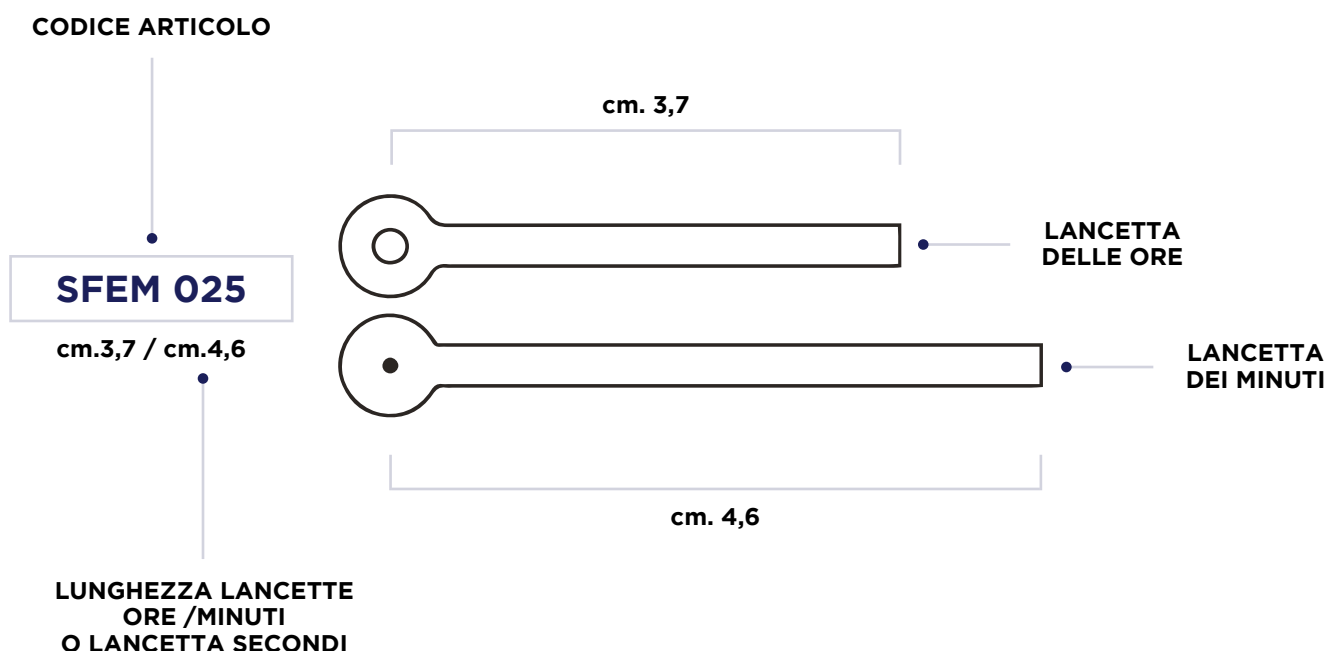

2.1 Guida di utilizzo lancette

Il nostro catalogo contiene una grande varietà di modelli di lancette per orologi per articoli da tavolo e da parete.

Disponibili in diverse forme e misure in plastica ABS e alluminio. Disponibili lancette orologio extra lunghe fino a 40 cm.

Offriamo inoltre la possibilità di realizzare lancette personalizzate, sulla base di progetti e indicazioni del cliente.

2.1 Clock hands guidebook

Our catalog consists of a wide variety and models of clock hands, for table and wall items.

They come in different shapes and sizes, in ABS plastic and in aluminum. Extra long clock hand up to 40 cm are available.

We also offer the possibility of creating custom clock hands, based on projects and specific customer requests.

Note:

1. Le lunghezze dichiarate si intendono dal centro foro alla punta.
2. Se presente una sola lancetta, si tratta di una lancetta secondi
3. Scegli la forma ed il colore delle lancette. Lancette personalizzabili sulla base di progetti ed indicazioni del cliente.

Notes:

1. The lengths declared are from the center of hole to the tip.
2. If there is only one hand, it is a second hand
3. Choose the shape and color of the hands. Customizable hands based on the customer's projects and indications.